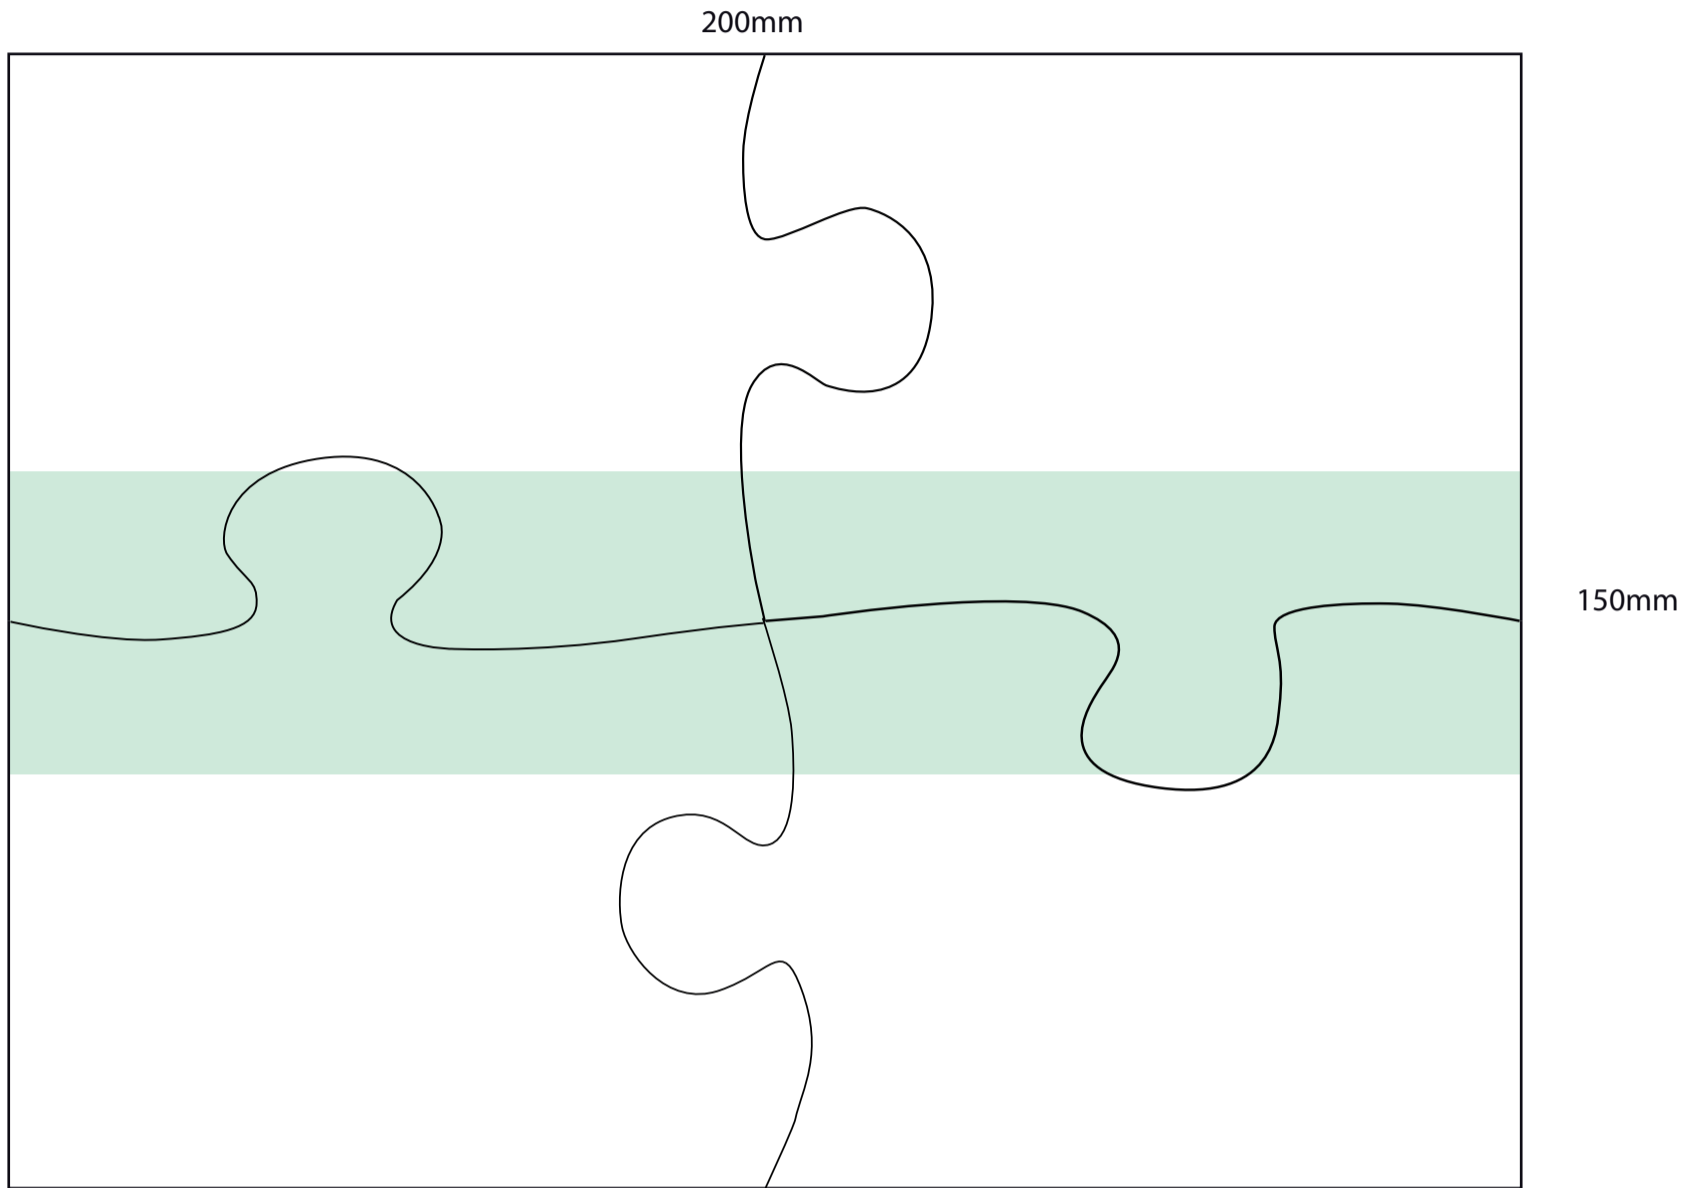

PUZZLE
TRACCIATI PER FUSTELLE AMERICANE (Memotack con max 50 fogli)
Die-Cut Layout (Memotack with 50 sheets only)

COLLA
Glue

PUZZLE
TRACCIATI PER FUSTELLE AMERICANE (Memotack con max 50 fogli)
Die-Cut Layout (Memotack with 50 sheets only)

COLLA
Glue

120mm

120mm

132mm

132mm

178mm

135mm