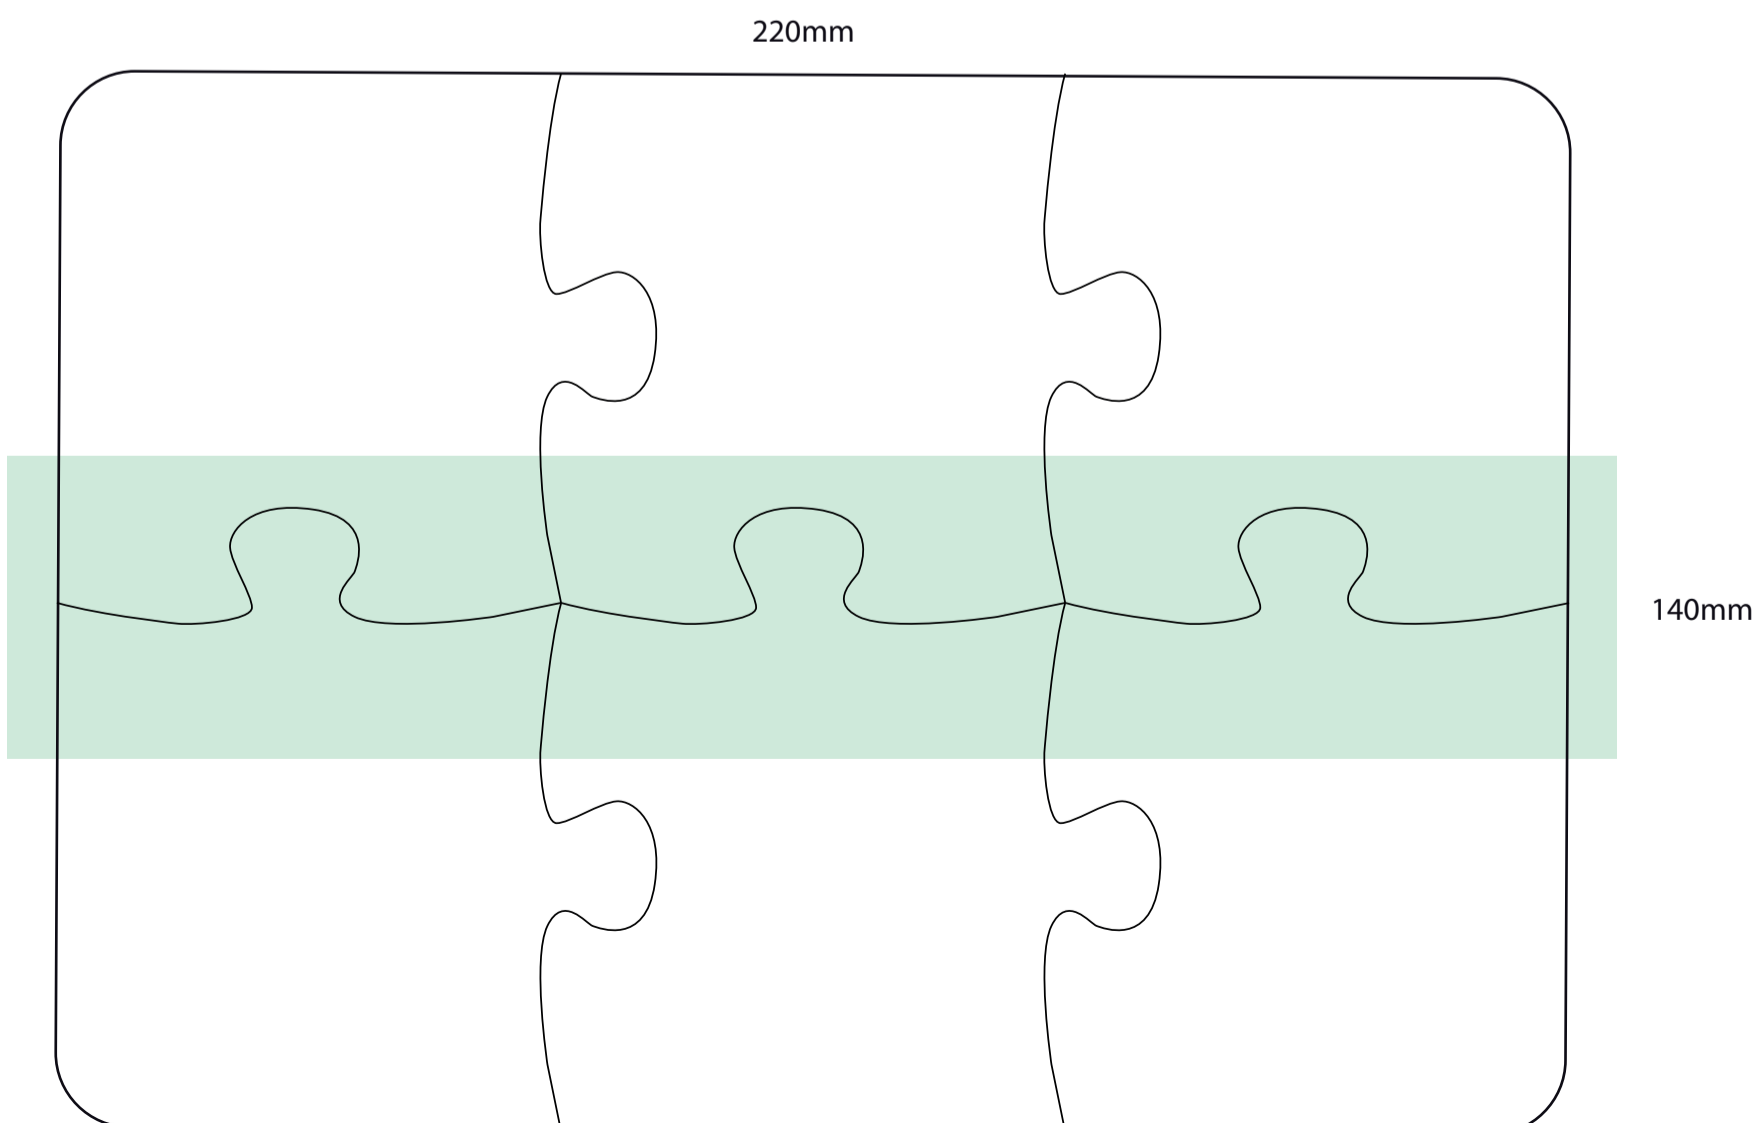

PUZZLE
TRACCIATI PER FUSTELLE AMERICANE (Memotack con max 50 fogli)
Die-Cut Layout (Memotack with 50 sheets only)

COLLA
Glue

PUZZLE
TRACCIATI PER FUSTELLE AMERICANE (Memotack con max 50 fogli)
Die-Cut Layout (Memotack with 50 sheets only)

COLLA
Glue

120mm

120mm

132mm

132mm

178mm

135mm