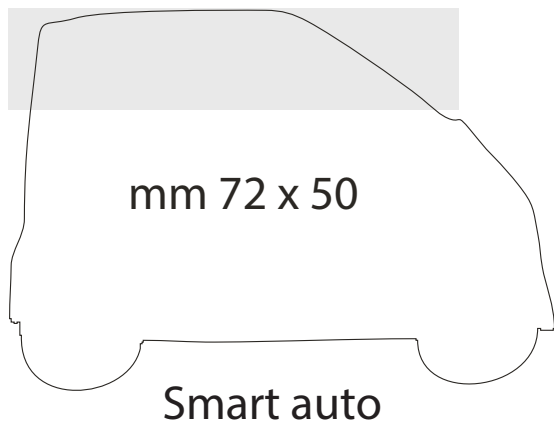

SAGOME OGGETTI VARI
Objects