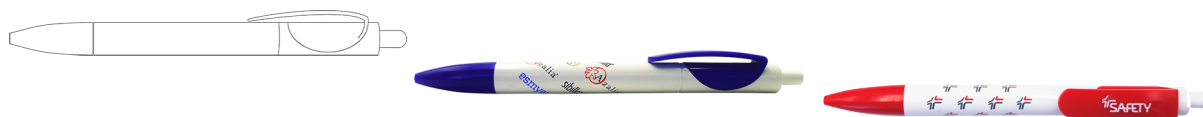

Penna Bridge

Penna Personalizzata Bridge Clip blu

Penna promozionale personalizzata "Bridge"

Rating: Not Rated Yet

Price

[Ask a question about this product](#)

Manufacturer: [European Partners](#)

Description

Penna promozionale personalizzata "Bridge", è di un'eleganza classica che si fonde con il design moderno. Varietà di finiture, ampia gamma di colori e ampia area per la personalizzazione. Refill di lunga durata, prodotta in Europa.
Il nome "Bridge", discende dalla forma della clip: a ponte.

» **Dettagli**

- Penna a sfera
- Fusto in plastica
- 10 colori disponibili (in foto)
- Colore del refill: blu o nero
- Puntale metallo, bianco, color
- Meccanismo a pulsante

» **Personalizzazioni**

- Clip tampografia 30 x 6 mm
- Clip sovrastampa digitale 30 x 6 mm
- Fusto stampa serigrafica a 360 ° 37 x 30 mm
- Fusto tampografia 45 x 5 mm
- Fusto sovrastampa digitale 55 x 5 mm