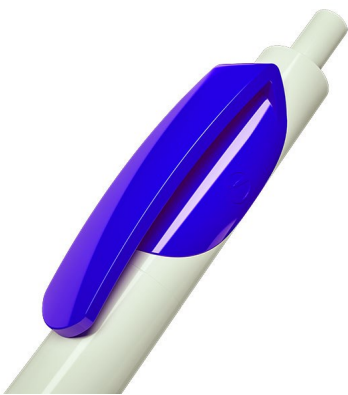

Penna Bridge

Penna Personalizzata Bridge Clip blu

Penna promozionale personalizzata "Bridge"

Rating: Not Rated Yet

Price

[Ask a question about this product](#)

Manufacturer: [European Partners](#)

Description

Penna promozionale personalizzata "Bridge", è di un'eleganza classica che si fonde con il design moderno. Varietà di finiture, ampia gamma di colori e ampia area per la personalizzazione. Refill di lunga durata, prodotta in Europa.
Il nome "Bridge", discende dalla forma della clip: a ponte.

» **Dettagli**

- Penna a sfera
- Fusto in plastica
- 10 colori disponibili (in foto)
- Colore del refill: blu o nero
- Puntale metallo, bianco, color
- Meccanismo a pulsante

» **Personalizzazioni**

- Clip tampografia 30 x 6 mm
- Clip sovrastampa digitale 30 x 6 mm
- Fusto stampa serigrafica a 360 ° 37 x 30 mm
- Fusto tampografia 45 x 5 mm
- Fusto sovrastampa digitale 55 x 5 mm