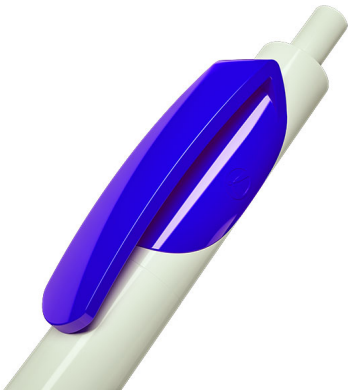

Penna Bridge

Penna Personalizzata Bridge Clip blu

Penna promozionale personalizzata "Bridge"

Rating: Not Rated Yet

Price

[Ask a question about this product](#)

Manufacturer: [European Partners](#)

Description

Penna promozionale personalizzata "Bridge", è di un'eleganza classica che si fonde con il design moderno. Varietà di finiture, ampia gamma di colori e ampia area per la personalizzazione. Refill di lunga durata, prodotta in Europa.
Il nome "Bridge", discende dalla forma della clip: a ponte.

» **Dettagli**

- Penna a sfera
- Fusto in plastica
- 10 colori disponibili (in foto)
- Colore del refill: blu o nero
- Puntale metallo, bianco, color
- Meccanismo a pulsante

» **Personalizzazioni**

- Clip tampografia 30 x 6 mm
- Clip sovrastampa digitale 30 x 6 mm
- Fusto stampa serigrafica a 360 ° 37 x 30 mm
- Fusto tampografia 45 x 5 mm
- Fusto sovrastampa digitale 55 x 5 mm